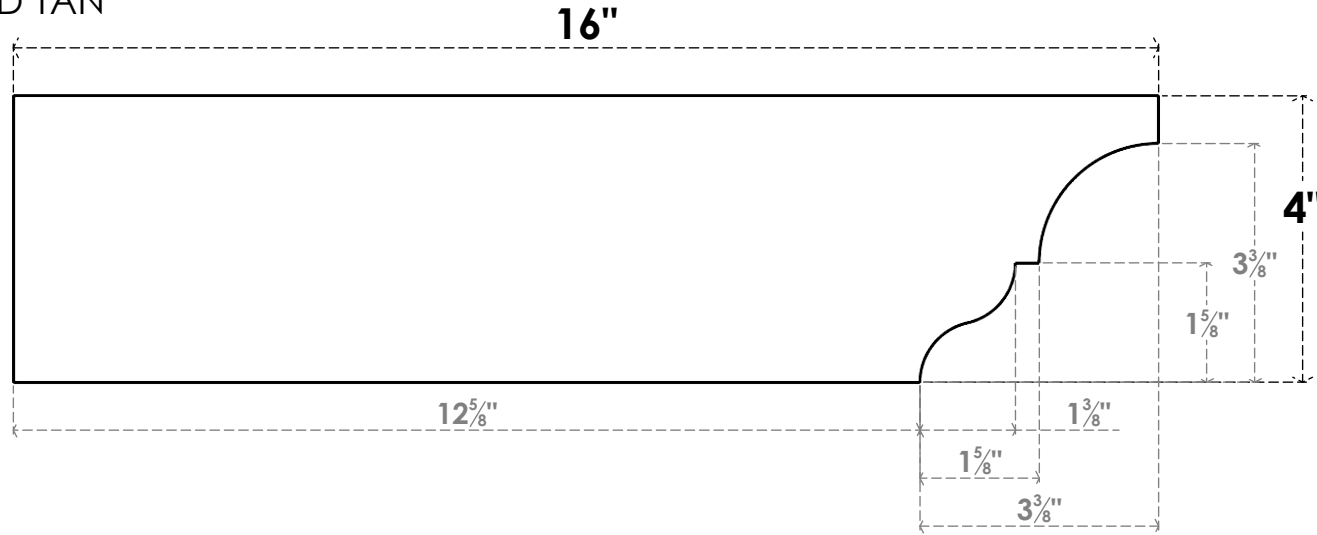

# ITEM NUMBER: RFTURO060X04000X16000X004ASH00RCPR

6"W X 4"H X 16"L TIMBERTHANE ROUGH CEDAR ASHEBORO FAUX WOOD OPEN RAFTER TAIL, 4"L END, PRIMED TAN

**SIDE PROFILE**

**FRONT PROFILE**

**ISOMETRIC**

GENERATED DATE : 03/02/2023