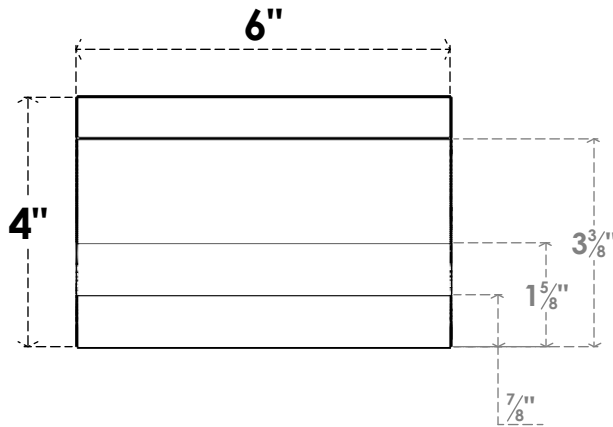

# ITEM NUMBER: RFTURO060X04000X16000X004ASH00RCPR

6"W X 4"H X 16"L TIMBERTHANE ROUGH CEDAR ASHEBORO FAUX WOOD OPEN RAFTER TAIL, 4"L END, PRIMED TAN

**SIDE PROFILE**

**FRONT PROFILE**

**ISOMETRIC**

GENERATED DATE : 03/02/2023