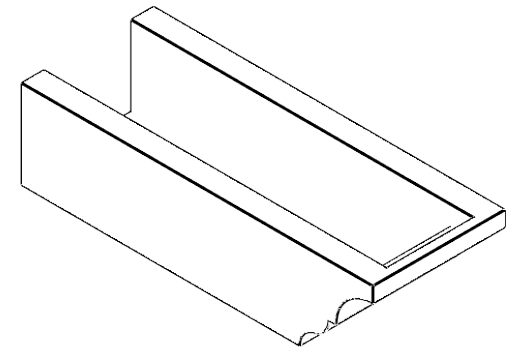

# ITEM NUMBER: RFTURO060X04000X16000X004ASH00RCPR

6"W X 4"H X 16"L TIMBERTHANE ROUGH CEDAR ASHEBORO FAUX WOOD OPEN RAFTER TAIL, 4"L END, PRIMED TAN

**SIDE PROFILE**

**FRONT PROFILE**

**ISOMETRIC**

GENERATED DATE : 03/02/2023